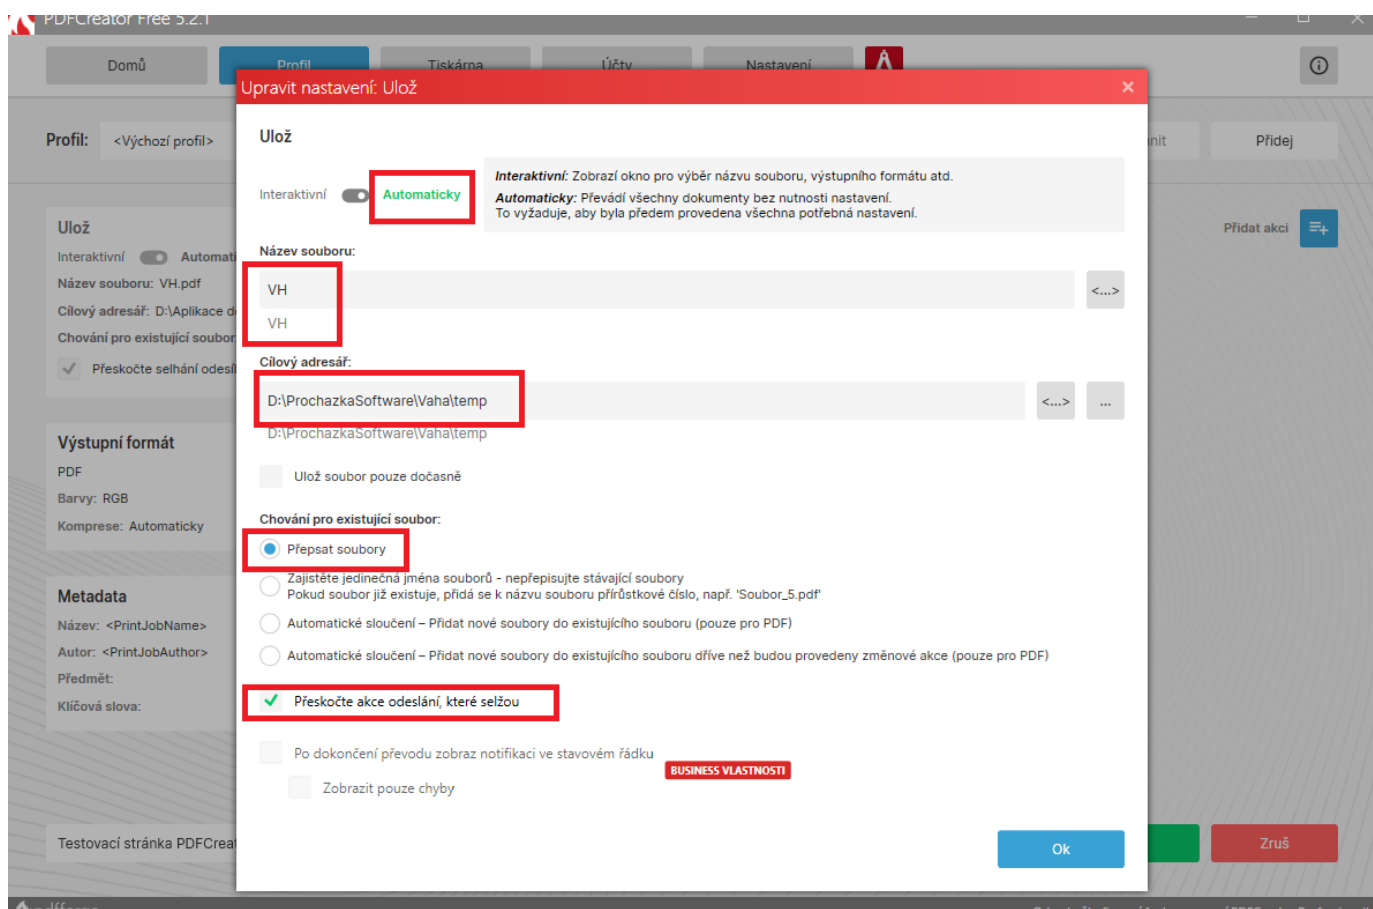

Konfigurace PDFCreatoru verze 5.2. a vyšší

Cílový adresář je složka **temp**, kterou naleznete ve složce s nainstalovaným programem Vážní hospodářství
Název souboru musí být **VH**, ukládání automatické.

Pole akce musí být prázdné